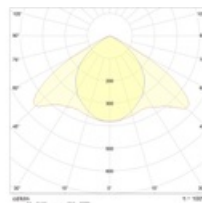

Оптическая часть

Зеркальная бипараболическая решетка из алюминия. Устанавливается в корпус скрытыми пружинами. Тип светодиодов: SMD.

Package

Светильник в сборе. Светильник устанавливается в гипсокартонные потолки с помощью клипс. Код заказа клипс - 2905000110 (на один светильник необходимо заказывать 4 клипсы).

Изображение:

Кривая силы света:

Габаритные характеристики:

A	Длина	595 мм
B	Ширина	595 мм
C	Высота	58 мм
D	Длина (установочная)	575 мм
E	Ширина (установочная)	575 мм
	Вес	4,3 кг

Параметры

1	Артикул	1022000070
2	Тип ИС	LED
3	Световой поток	3200 лм
4	Мощность светильника	32 Вт
5	Энергоэффективность	100 лм/Вт
6	Индекс цветопередачи (CRI)	>80
7	Коррелированная цветовая температура (в сфере)	4000 К
8	Коэффициент мощности (cos φ)	> 0,95
9	Переменный/постоянный ток (AC/DC)	Нет
10	Диммирование	-
11	Напряжение питания	230 В
12	Класс защиты от поражения током	I
13	Электромагнитная совместимость (TP TC 020/2011)	Да
14	Климатическое исполнение	УХЛ4
15	Температурный режим	от +5 до +35 С
16	Цвет корпуса	Белый
17	Класс пожароопасности	-
18	Коэффициент пульсации	<5%
19	Степень защиты (IP)	IP20
20	Ударпрочность	IK02/0,2 Дж
21	Класс энергоэффективности	A+
22	Блок аварийного питания	Нет
23	Угол обзора	D120
24	Гарантия	36 мес.
25	Время работы в аварийном режиме, ч.	-
26	Световой поток в аварийном режиме	-
27	Цвет свечения	Белый