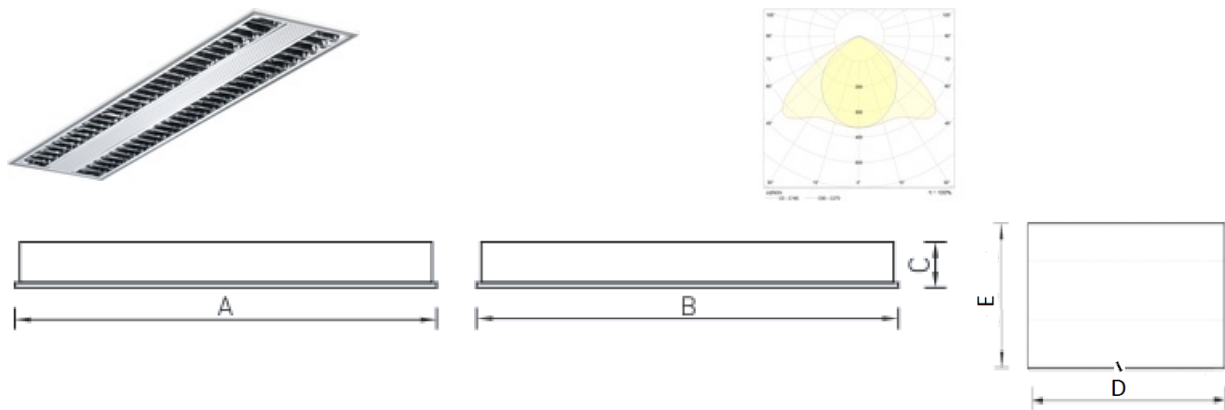

### Установка

Встраиваются в подвесные потолки типа Армстронг с шириной полки несущего Т-образного профиля 15 и 24 мм или в подшивные потолки из гипсокартона с помощью клипс.

### Конструкция

Цельнометаллический сварной корпус из листовой стали, покрытый порошковой краской белого цвета. Внутри корпуса установлены линейные светодиодные модули и драйвер.

### Оптическая часть

Зеркальная бипараболическая решетка из алюминия. Устанавливается в корпус скрытыми пружинами. Тип светодиодов: SMD.

#### Габаритные характеристики

A	Длина	1195 мм
B	Ширина	295 мм
C	Высота	56 мм
D	Длина (установочная)	1175 мм
E	Ширина (установочная)	275 мм
	Вес	4,2 кг