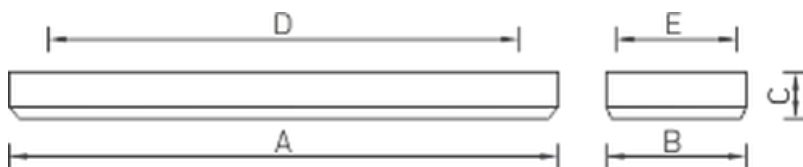

Установка

Крепление на поверхность потолка.

Конструкция

Цельнометаллический сварной корпус из листовой стали, покрытый белой порошковой краской. В корпусе установлена пускорегулирующая аппаратура (драйвер).

Package

Светильник в сборе.

Изображение:

Кривая силы света:

Габаритные характеристики:

A	Длина	1227 мм
B	Ширина	610 мм
C	Высота	85 мм
D	Длина (установочная)	960 мм
E	Ширина (установочная)	475 мм
	Вес	9 кг

Параметры