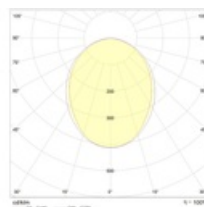

Package

Светильник в сборе.

Изображение:

Кривая силы света:

Габаритные характеристики:

A	Длина	1227 мм
B	Ширина	610 мм
C	Высота	85 мм
D	Длина (установочная)	960 мм
E	Ширина (установочная)	475 мм
	Вес	9 кг

Параметры