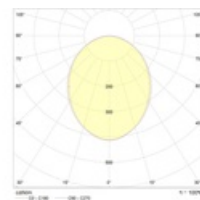

## Габаритные характеристики

A	Длина	595 мм
B	Ширина	595 мм
C	Высота	85 мм
D	Длина (установочная)	575 мм
E	Ширина (установочная)	575 мм
	Вес	4,5 кг