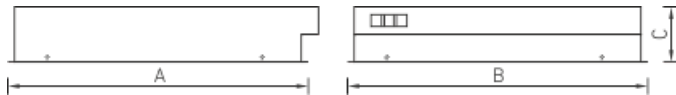

Package

Для встройки в подшивные потолки из гипсокартона необходимо заказать комплект клипс. Код заказа клипс — 2905000110 (на один светильник заказывать 4 клипсы)