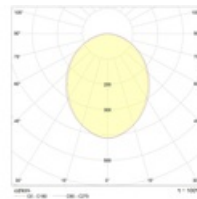

Package

Для встройки в подшивные потолки из гипсокартона необходимо заказать комплект клипс. Код заказа клипс — 2905000110 (на один светильник заказывать 4 клипсы)