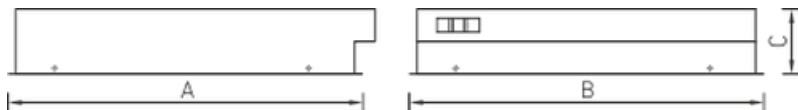

#### Габаритные характеристики:

A	Длина	595 мм
B	Ширина	595 мм
C	Высота	85 мм
D	Длина (установочная)	575 мм
E	Ширина (установочная)	575 мм
	Вес	5,2 кг