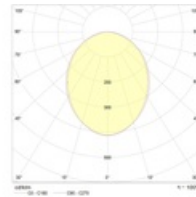

## Габаритные характеристики

A	Длина	590 мм
B	Ширина	590 мм
C	Высота	95 мм
D	Длина (установочная)	575 мм
E	Ширина (установочная)	575 мм
	Вес	5,3 кг