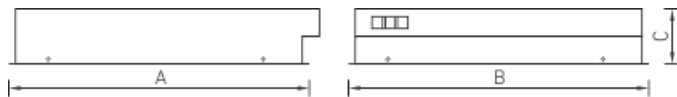

### Установка

Встраиваются в подвесные потолки типа Армстронг с шириной полки несущего Т-образного профиля 15 и 24 мм, в потолки GRILIATO или в подшивные потолки из гипсокартона с помощью клипс.

### Конструкция

Цельнометаллический сварной корпус из листовой стали, покрытый белой порошковой краской. В корпусе установлена пускорегулирующая аппаратура (драйвер).

## Габаритные характеристики

A	Длина	595 мм
B	Ширина	595 мм
C	Высота	85 мм
D	Длина (установочная)	575 мм
E	Ширина (установочная)	575 мм
	Вес	4,5 кг