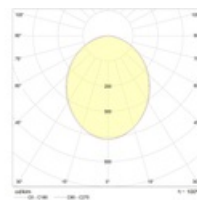

## Габаритные характеристики

A	Длина	595 мм
B	Ширина	595 мм
C	Высота	85 мм
D	Длина (установочная)	575 мм
E	Ширина (установочная)	575 мм
	Вес	4,5 кг