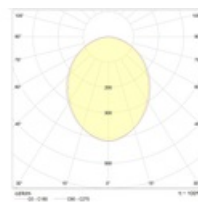

Package

Для встройки в подшивные потолки из гипсокартона необходимо заказать комплект клипс. Код заказа клипс — 2905000110 (на один светильник заказывать 4 клипсы)