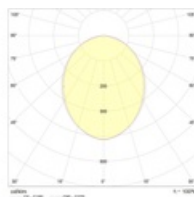

Package

Для встройки в подшивные потолки из гипсокартона необходимо заказать комплект клипс. Код заказа клипс — 2905000110 (на один светильник заказывать 4 клипсы)