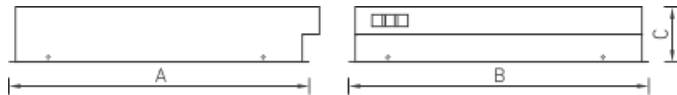

### Установка

Встраиваются в подвесные потолки типа Армстронг с шириной полки несущего Т-образного профиля 15 и 24 мм, в потолки GRILIATO или в подшивные потолки из гипсокартона с помощью клипс.

### Конструкция

Цельнометаллический сварной корпус из листовой стали, покрытый белой порошковой краской. В корпусе установлена пускорегулирующая аппаратура (драйвер).

## Габаритные характеристики

A	Длина	595 мм
B	Ширина	295 мм
C	Высота	85 мм
D	Длина (установочная)	575 мм
E	Ширина (установочная)	275 мм
	Вес	2,8 кг