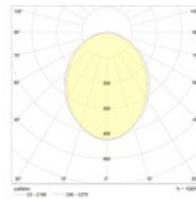

## Габаритные характеристики

A	Длина	595 мм
B	Ширина	295 мм
C	Высота	85 мм
D	Длина (установочная)	575 мм
E	Ширина (установочная)	275 мм
	Вес	2,8 кг