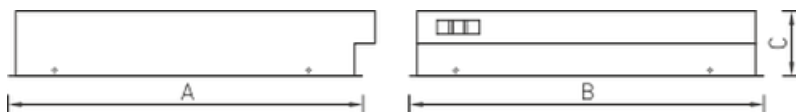

Package

Для встройки в подшивные потолки из гипсокартона необходимо заказать комплект клипс. Код заказа клипс — 2905000110 (на один светильник заказывать 4 клипсы)

Изображение:

Кривая силы света:

Габаритные характеристики:

A	Длина	1195 мм
B	Ширина	630 мм
C	Высота	115 мм
D	Длина (установочная)	1175 мм
E	Ширина (установочная)	575 мм
	Вес	8,8 кг

Параметры

1	Артикул	1032000700
2	Тип ИС	LED
3	Световой поток	7500 лм
4	Мощность светильника	70 Вт
5	Энергоэффективность	107 лм/Вт
6	Индекс цветопередачи (CRI)	>80
7	Коррелированная цветовая температура (в сфере)	5000 К
8	Коэффициент мощности (cos φ)	> 0,98
9	Переменный/постоянный ток (AC/DC)	Нет
10	Диммирование	-
11	Напряжение питания	230 В
12	Класс защиты от поражения током	I
13	Электромагнитная совместимость (TP TC 020/2011)	Да
14	Климатическое исполнение	УХЛ4
15	Температурный режим	от +5 до +35 С
16	Цвет корпуса	Белый
17	Класс пожароопасности	-
18	Коэффициент пульсации	<5%
19	Степень защиты (IP)	IP20
20	Ударпрочность	IK02/0,2 Дж
21	Класс энергоэффективности	A+
22	Блок аварийного питания	Нет
23	Угол обзора	D120
24	Гарантия	36 мес.
25	Время работы в аварийном режиме, ч.	-
26	Световой поток в аварийном режиме	-
27	Цвет свечения	Белый