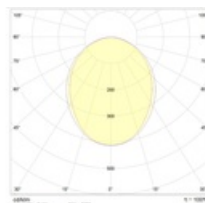

Кривая силы света: