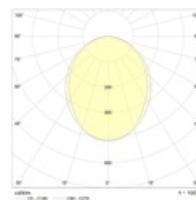

Package

Для встройки в подшивные потолки из гипсокартона необходимо заказать комплект клипс. Код заказа клипс — 2905000110 (на один светильник заказывать 4 клипсы)