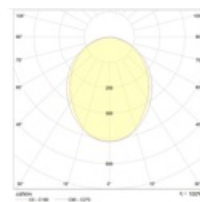

Package

Для встройки в подшивные потолки из гипсокартона необходимо заказать комплект клипс. Код заказа клипс — 2905000110 (на один светильник заказывать 4 клипсы)