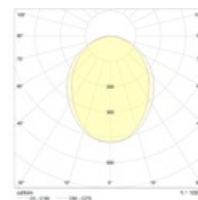

Package

Для встройки в подшивные потолки из гипсокартона необходимо заказать комплект клипс. Код заказа клипс — 2905000110 (на один светильник заказывать 4 клипсы)