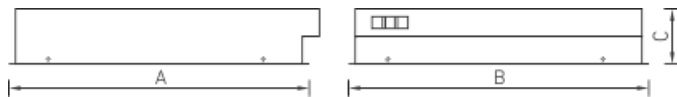

Package

Для встройки в подшивные потолки из гипсокартона необходимо заказать комплект клипс. Код заказа клипс — 2905000110 (на один светильник заказывать 4 клипсы)