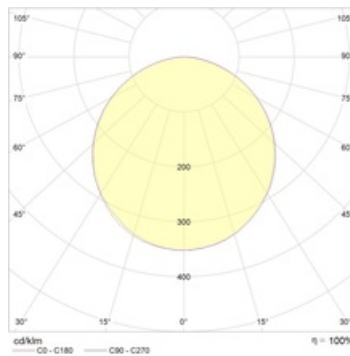

Габаритные характеристики

A	Длина	910 мм
B	Ширина	73 мм
C	Высота	35 мм
D	Длина (установочная)	914 мм
E	Ширина (установочная)	64 мм
	Вес	1,3 кг

Параметры

1	Артикул	1248002620
2	Тип ИС	LED
3	Световой поток	1800 лм
4	Мощность светильника	22 Вт
5	Энергоэффективность	82 лм/Вт
6	Индекс цветопередачи (CRI)	>80
7	Коррелированная цветовая температура (в сфере)	4000 К
8	Коэффициент мощности (cos φ)	> 0,96
9	Переменный/постоянный ток (AC/DC)	Нет
10	Диммирование	-
11	Напряжение питания	230 В
12	Класс защиты от поражения током	II
13	Электромагнитная совместимость (TP TC 020/2011)	Да
14	Климатическое исполнение	УХЛ4
15	Температурный режим	от +5 до +35 С
16	Цвет корпуса	Белый
17	Класс пожароопасности	-
18	Коэффициент пульсации	<5%
19	Степень защиты (IP)	IP20
20	Ударопрочность	IK02/0,2 Дж
21	Класс энергоэффективности	A
22	Пусковой ток	5 А
23	Время импульса пускового тока	50 мкс
24	Блок аварийного питания	Нет
25	Угол рассеяния	D120
26	Гарантия	36 мес.
27	Время работы в аварийном режиме, ч.	-
28	Световой поток в аварийном режиме	-
29	Color of light	Белый