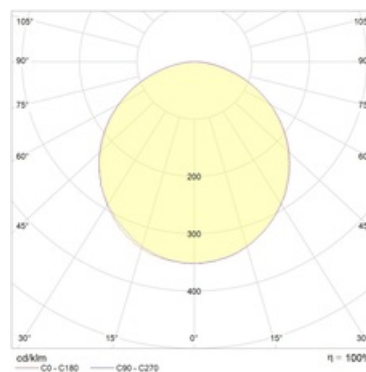

Оптическая часть

Рассеиватель из экструдированного поликарбонатного профиля, который исключает видимость отдельных светодиодов. Тип светодиодов: SMD.

Package

Светильник в сборе.

Изображение:

Кривая силы света:

Габаритные характеристики:

A	Длина	912 мм
B	Ширина	60 мм
C	Высота	68 мм
D	Длина (установочная)	600 мм
E	Ширина (установочная)	235 мм
	Вес	2,2 кг

Параметры

1	Артикул	1248005350
2	Тип ИС	LED
3	Световой поток	1850 лм
4	Мощность светильника	20 Вт
5	Энергоэффективность	93 лм/Вт
6	Индекс цветопередачи (CRI)	>80
7	Коррелированная цветовая температура (в сфере)	5500 К
8	Коэффициент мощности (cos φ)	> 0,94
9	Переменный/постоянный ток (AC/DC)	Нет
10	Диммирование	-
11	Напряжение питания	230 В
12	Класс защиты от поражения током	I
13	Электромагнитная совместимость (TP TC 020/2011)	Да
14	Климатическое исполнение	УХЛ4
15	Температурный режим	от 0 до +40 С
16	Цвет корпуса	Белый
17	Класс пожароопасности	П-III
18	Коэффициент пульсации	<5%
19	Степень защиты (IP)	IP20
20	Ударопрочность	IK02/0,2 Дж
21	Класс энергоэффективности	A+
22	Блок аварийного питания	Нет
23	Угол обзора	D120
24	Гарантия	36 мес.
25	Время работы в аварийном режиме, ч.	-
26	Световой поток в аварийном режиме	-
27	Цвет свечения	Белый