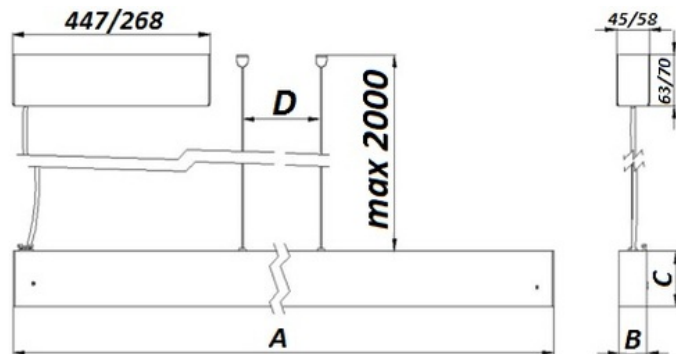

Установка

Подвешивается на тросах к потолку (max 2 м).

Конструкция

Корпус изготовлен из экструдированного анодированного алюминиевого профиля, опаловый рассеиватель из поликарбонатного профиля. Драйвер входит в состав светильника в качестве потолочной чаши. Для светильника доступна модификация под покраску корпуса в RAL.

Габаритные характеристики:

A	Длина	912 мм
B	Ширина	60 мм
C	Высота	68 мм
D	Длина (установочная)	600 мм
E	Ширина (установочная)	235 мм
	Вес	2,2 кг

Параметры

1	Артикул	1248005350
2	Тип ИС	LED
3	Световой поток	1850 лм
4	Мощность светильника	20 Вт
5	Энергоэффективность	93 лм/Вт
6	Индекс цветопередачи (CRI)	>80
7	Коррелированная цветовая температура (в сфере)	5500 К
8	Коэффициент мощности (cos φ)	> 0,94
9	Переменный/постоянный ток (AC/DC)	Нет
10	Диммирование	-
11	Напряжение питания	230 В
12	Класс защиты от поражения током	I
13	Электромагнитная совместимость (TP TC 020/2011)	Да
14	Климатическое исполнение	УХЛ4
15	Температурный режим	от 0 до +40 С
16	Цвет корпуса	Белый
17	Класс пожароопасности	П-III
18	Коэффициент пульсации	<5%
19	Степень защиты (IP)	IP20
20	Ударопрочность	IK02/0,2 Дж
21	Класс энергоэффективности	A+
22	Блок аварийного питания	Нет
23	Угол обзора	D120
24	Гарантия	36 мес.
25	Время работы в аварийном режиме, ч.	-
26	Световой поток в аварийном режиме	-
27	Цвет свечения	Белый