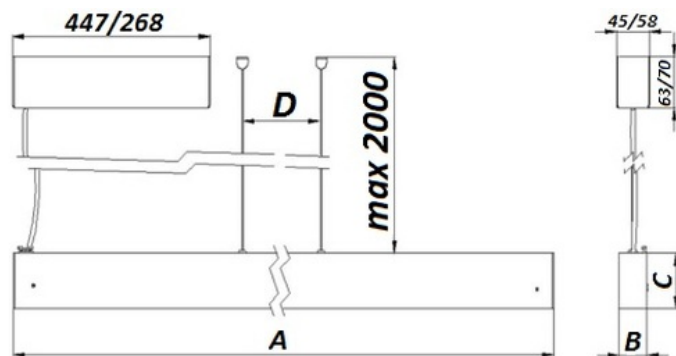

Габаритные характеристики:

A	Длина	912 мм
B	Ширина	60 мм
C	Высота	68 мм
D	Длина (установочная)	600 мм
E	Ширина (установочная)	235 мм
	Вес	2,2 кг

Параметры

1	Артикул	1248002970
2	Тип ИС	LED
3	Световой поток	1850 лм
4	Мощность светильника	20 Вт
5	Энергоэффективность	93 лм/Вт
6	Индекс цветопередачи (CRI)	>80
7	Коррелированная цветовая температура (в сфере)	3000 К
8	Коэффициент мощности (cos φ)	> 0,94
9	Переменный/постоянный ток (AC/DC)	Нет
10	Диммирование	-
11	Напряжение питания	230 В
12	Класс защиты от поражения током	I
13	Электромагнитная совместимость (TR TC 020/2011)	Да
14	Климатическое исполнение	УХЛ4
15	Температурный режим	от 0 до +40 С
16	Цвет корпуса	Металлик
17	Класс пожароопасности	П-III
18	Коэффициент пульсации	<5%
19	Степень защиты (IP)	IP20
20	Ударопрочность	IK02/0,2 Дж
21	Класс энергоэффективности	A+
22	Блок аварийного питания	Нет
23	Угол обзора	D120
24	Гарантия	36 мес.
25	Время работы в аварийном режиме, ч.	-
26	Световой поток в аварийном режиме	-
27	Цвет свечения	Белый