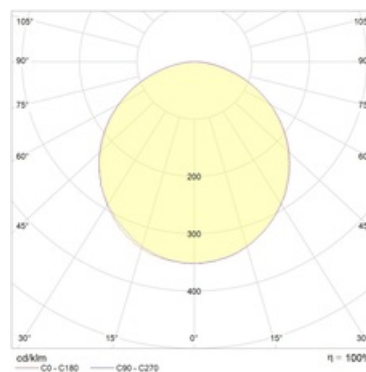

Оптическая часть

Рассеиватель из экструдированного поликарбонатного профиля, который исключает видимость отдельных светодиодов. Тип светодиодов: SMD.

Package

Светильник в сборе.

Изображение:

Кривая силы света:

Габаритные характеристики:

A	Длина	912 мм
B	Ширина	60 мм
C	Высота	68 мм
D	Длина (установочная)	600 мм
E	Ширина (установочная)	235 мм
	Вес	2,2 кг

Параметры

1	Артикул	1248002970
2	Тип ИС	LED
3	Световой поток	1850 лм
4	Мощность светильника	20 Вт
5	Энергоэффективность	93 лм/Вт
6	Индекс цветопередачи (CRI)	>80
7	Коррелированная цветовая температура (в сфере)	3000 К
8	Коэффициент мощности (cos φ)	> 0,94
9	Переменный/постоянный ток (AC/DC)	Нет
10	Диммирование	-
11	Напряжение питания	230 В
12	Класс защиты от поражения током	I
13	Электромагнитная совместимость (TR TC 020/2011)	Да
14	Климатическое исполнение	УХЛ4
15	Температурный режим	от 0 до +40 С
16	Цвет корпуса	Металлик
17	Класс пожароопасности	П-III
18	Коэффициент пульсации	<5%
19	Степень защиты (IP)	IP20
20	Ударопрочность	IK02/0,2 Дж
21	Класс энергоэффективности	A+
22	Блок аварийного питания	Нет
23	Угол обзора	D120
24	Гарантия	36 мес.
25	Время работы в аварийном режиме, ч.	-
26	Световой поток в аварийном режиме	-
27	Цвет свечения	Белый