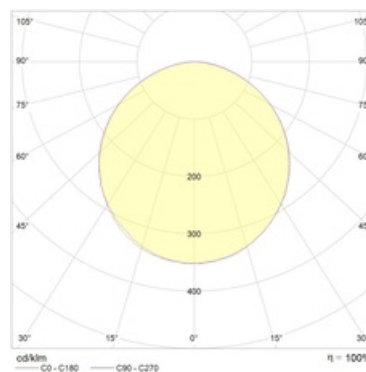

Оптическая часть

Рассеиватель из экструдированного поликарбонатного профиля, который исключает видимость отдельных светодиодов. Тип светодиодов: SMD.

Package

Светильник в сборе.

Изображение:

Кривая силы света:

Габаритные характеристики:

A	Длина	2418 мм
B	Ширина	60 мм
C	Высота	68 мм
D	Длина (установочная)	1050 мм
E	Ширина (установочная)	413 мм
	Вес	5,7 кг

Параметры

1	Артикул	1248001980
2	Тип ИС	LED
3	Световой поток	4900 лм
4	Мощность светильника	56 Вт
5	Энергоэффективность	88 лм/Вт
6	Индекс цветопередачи (CRI)	>80
7	Коррелированная цветовая температура (в сфере)	4000 К
8	Коэффициент мощности (cos φ)	> 0,96
9	Переменный/постоянный ток (AC/DC)	Нет
10	Диммирование	-
11	Напряжение питания	230 В
12	Класс защиты от поражения током	I
13	Электромагнитная совместимость (TP TC 020/2011)	Да
14	Климатическое исполнение	УХЛ4
15	Температурный режим	от +5 до +35 С
16	Цвет корпуса	Белый
17	Класс пожароопасности	П-III
18	Коэффициент пульсации	<5%
19	Степень защиты (IP)	IP20
20	Ударпрочность	IK02/0,2 Дж
21	Класс энергоэффективности	A
22	Блок аварийного питания	Нет
23	Угол обзора	D120
24	Гарантия	36 мес.
25	Время работы в аварийном режиме, ч.	-
26	Световой поток в аварийном режиме	-
27	Цвет свечения	Белый