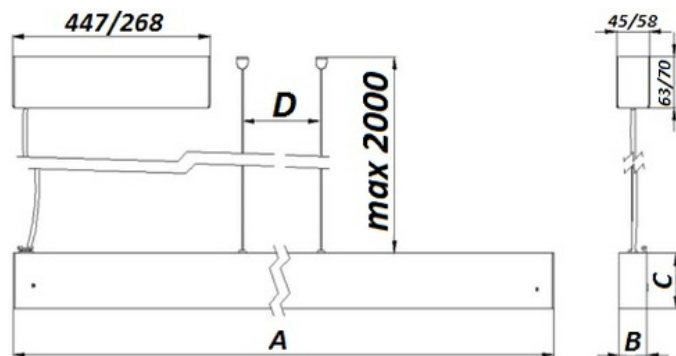

Габаритные характеристики:

A	Длина	2418 мм
B	Ширина	60 мм
C	Высота	68 мм
D	Длина (установочная)	1050 мм
E	Ширина (установочная)	413 мм
	Вес	5,7 кг

Параметры

1	Артикул	1248001980
2	Тип ИС	LED
3	Световой поток	4900 лм
4	Мощность светильника	56 Вт
5	Энергоэффективность	88 лм/Вт
6	Индекс цветопередачи (CRI)	>80
7	Коррелированная цветовая температура (в сфере)	4000 К
8	Коэффициент мощности (cos φ)	> 0,96
9	Переменный/постоянный ток (AC/DC)	Нет
10	Диммирование	-
11	Напряжение питания	230 В
12	Класс защиты от поражения током	I
13	Электромагнитная совместимость (TP TC 020/2011)	Да
14	Климатическое исполнение	УХЛ4
15	Температурный режим	от +5 до +35 С
16	Цвет корпуса	Белый
17	Класс пожароопасности	П-III
18	Коэффициент пульсации	<5%
19	Степень защиты (IP)	IP20
20	Ударпрочность	IK02/0,2 Дж
21	Класс энергоэффективности	A
22	Блок аварийного питания	Нет
23	Угол обзора	D120
24	Гарантия	36 мес.
25	Время работы в аварийном режиме, ч.	-
26	Световой поток в аварийном режиме	-
27	Цвет свечения	Белый