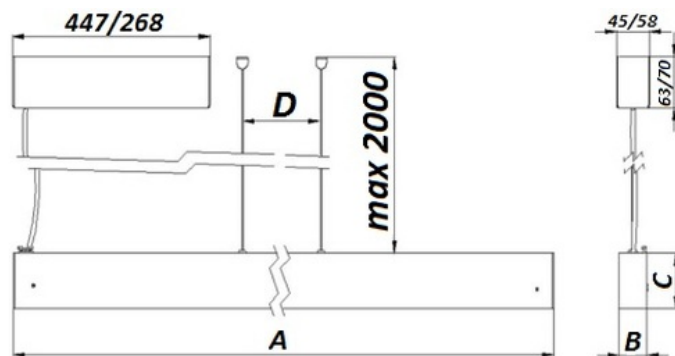

#### Габаритные характеристики:

A	Длина	2418 мм
B	Ширина	60 мм
C	Высота	68 мм
D	Длина (установочная)	1050 мм
E	Ширина (установочная)	413 мм
	Вес	5,7 кг