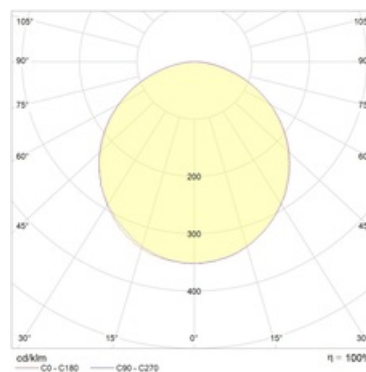

#### Кривая силы света:

#### Габаритные характеристики:

A	Длина	2418 мм
B	Ширина	60 мм
C	Высота	68 мм
D	Длина (установочная)	1050 мм
E	Ширина (установочная)	413 мм
	Вес	5,7 кг