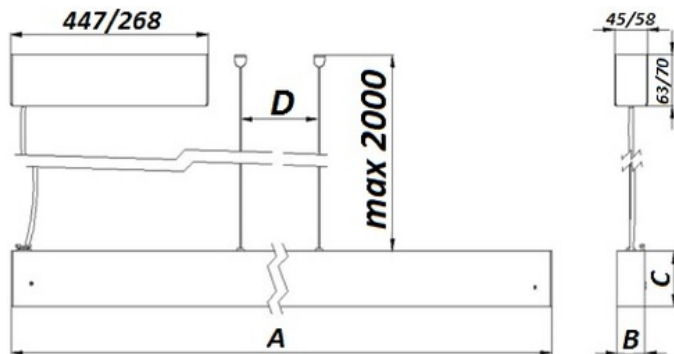

Габаритные характеристики:

A	Длина	2015 мм
B	Ширина	60 мм
C	Высота	68 мм
D	Длина (установочная)	850 мм
E	Ширина (установочная)	413 мм
	Вес	5 кг

Параметры

1	Артикул	1248002260
2	Тип ИС	LED
3	Световой поток	4000 лм
4	Мощность светильника	50 Вт
5	Энергоэффективность	80 лм/Вт
6	Индекс цветопередачи (CRI)	>80
7	Коррелированная цветовая температура (в сфере)	4000 К
8	Коэффициент мощности (cos φ)	> 0,96
9	Переменный/постоянный ток (AC/DC)	Нет
10	Диммирование	-
11	Напряжение питания	230 В
12	Класс защиты от поражения током	I
13	Электромагнитная совместимость (TP TC 020/2011)	Да
14	Климатическое исполнение	УХЛ4
15	Температурный режим	от +5 до +35 С
16	Цвет корпуса	Белый
17	Класс пожароопасности	П-III
18	Коэффициент пульсации	<5%
19	Степень защиты (IP)	IP20
20	Ударпрочность	IK02/0,2 Дж
21	Класс энергоэффективности	A
22	Пусковой ток	45 А
23	Время импульса пускового тока	100 мкс
24	Блок аварийного питания	Нет
25	Угол обзора	D120
26	Гарантия	36 мес.
27	Время работы в аварийном режиме, ч.	-
28	Световой поток в аварийном режиме	-
29	Цвет свечения	Белый