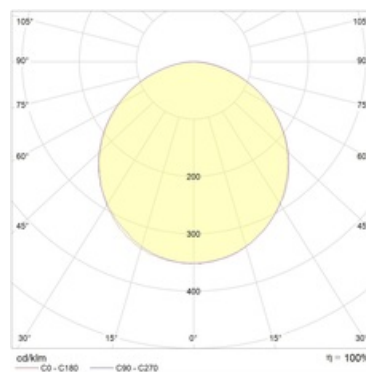

Оптическая часть

Рассеиватель из экструдированного поликарбонатного профиля, который исключает видимость отдельных светодиодов. Тип светодиодов: SMD.

Package

Светильник в сборе.

Изображение:

Кривая силы света:

Габаритные характеристики:

A	Длина	2015 мм
B	Ширина	60 мм
C	Высота	68 мм
D	Длина (установочная)	850 мм
E	Ширина (установочная)	413 мм
	Вес	5 кг

Параметры

1	Артикул	1248002260
2	Тип ИС	LED
3	Световой поток	4000 лм
4	Мощность светильника	50 Вт
5	Энергоэффективность	80 лм/Вт
6	Индекс цветопередачи (CRI)	>80
7	Коррелированная цветовая температура (в сфере)	4000 К
8	Коэффициент мощности (cos φ)	> 0,96
9	Переменный/постоянный ток (AC/DC)	Нет
10	Диммирование	-
11	Напряжение питания	230 В
12	Класс защиты от поражения током	I
13	Электромагнитная совместимость (TP TC 020/2011)	Да
14	Климатическое исполнение	УХЛ4
15	Температурный режим	от +5 до +35 С
16	Цвет корпуса	Белый
17	Класс пожароопасности	П-III
18	Коэффициент пульсации	<5%
19	Степень защиты (IP)	IP20
20	Ударпрочность	IK02/0,2 Дж
21	Класс энергоэффективности	A
22	Пусковой ток	45 А
23	Время импульса пускового тока	100 мкс
24	Блок аварийного питания	Нет
25	Угол обзора	D120
26	Гарантия	36 мес.
27	Время работы в аварийном режиме, ч.	-
28	Световой поток в аварийном режиме	-
29	Цвет свечения	Белый