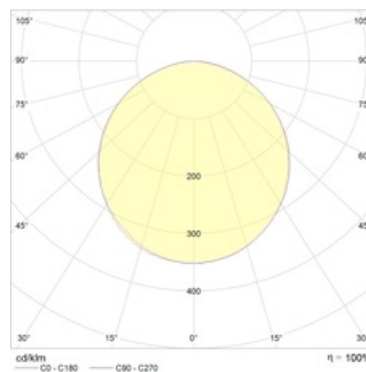

Оптическая часть

Рассеиватель из экструдированного поликарбонатного профиля, который исключает видимость отдельных светодиодов. Тип светодиодов: SMD.

Package

Светильник в сборе.

Изображение:

Кривая силы света:

Габаритные характеристики:

A	Длина	1814 мм
B	Ширина	60 мм
C	Высота	68 мм
D	Длина (установочная)	1500 мм
E	Ширина (установочная)	235 мм
	Вес	4,3 кг

Параметры

1	Артикул	1248002580
2	Тип ИС	LED
3	Световой поток	3800 лм
4	Мощность светильника	42 Вт
5	Энергоэффективность	90 лм/Вт
6	Индекс цветопередачи (CRI)	>80
7	Коррелированная цветовая температура (в сфере)	4000 К
8	Коэффициент мощности (cos φ)	> 0,96
9	Переменный/постоянный ток (AC/DC)	Нет
10	Диммирование	-
11	Напряжение питания	230 В
12	Класс защиты от поражения током	I
13	Электромагнитная совместимость (TP TC 020/2011)	Да
14	Климатическое исполнение	УХЛ4
15	Температурный режим	от 0 до +40 С
16	Цвет корпуса	Черный
17	Класс пожароопасности	П-III
18	Коэффициент пульсации	<5%
19	Степень защиты (IP)	IP20
20	Ударопрочность	IK02/0,2 Дж
21	Класс энергоэффективности	A+
22	Блок аварийного питания	Нет
23	Угол обзора	D120
24	Гарантия	36 мес.
25	Время работы в аварийном режиме, ч.	-
26	Световой поток в аварийном режиме	-
27	Цвет свечения	Белый