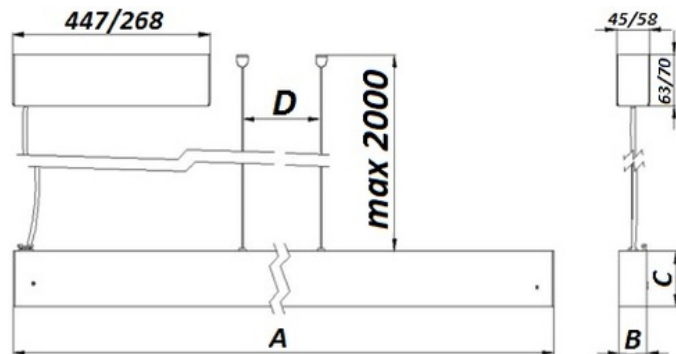

Установка

Подвешивается на тросах к потолку (max 2 м).

Конструкция

Корпус изготовлен из экструдированного анодированного алюминиевого профиля, опаловый рассеиватель из поликарбонатного профиля. Драйвер входит в состав светильника в качестве потолочной чаши. Для светильника доступна модификация под покраску корпуса в RAL.

Габаритные характеристики:

A	Длина	1814 мм
B	Ширина	60 мм
C	Высота	68 мм
D	Длина (установочная)	1500 мм
E	Ширина (установочная)	235 мм
	Вес	4,3 кг

Параметры

1	Артикул	1248002580
2	Тип ИС	LED
3	Световой поток	3800 лм
4	Мощность светильника	42 Вт
5	Энергоэффективность	90 лм/Вт
6	Индекс цветопередачи (CRI)	>80
7	Коррелированная цветовая температура (в сфере)	4000 К
8	Коэффициент мощности (cos φ)	> 0,96
9	Переменный/постоянный ток (AC/DC)	Нет
10	Диммирование	-
11	Напряжение питания	230 В
12	Класс защиты от поражения током	I
13	Электромагнитная совместимость (TP TC 020/2011)	Да
14	Климатическое исполнение	УХЛ4
15	Температурный режим	от 0 до +40 С
16	Цвет корпуса	Черный
17	Класс пожароопасности	П-III
18	Коэффициент пульсации	<5%
19	Степень защиты (IP)	IP20
20	Ударопрочность	IK02/0,2 Дж
21	Класс энергоэффективности	A+
22	Блок аварийного питания	Нет
23	Угол обзора	D120
24	Гарантия	36 мес.
25	Время работы в аварийном режиме, ч.	-
26	Световой поток в аварийном режиме	-
27	Цвет свечения	Белый