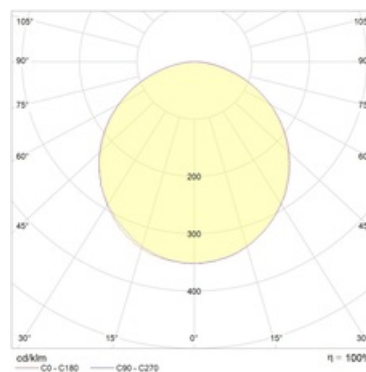

Оптическая часть

Рассеиватель из экструдированного поликарбонатного профиля, который исключает видимость отдельных светодиодов. Тип светодиодов: SMD.

Package

Светильник в сборе.

Изображение:

Кривая силы света:

Габаритные характеристики:

A	Длина	1212 мм
B	Ширина	60 мм
C	Высота	68 мм
D	Длина (установочная)	900 мм
E	Ширина (установочная)	235 мм
	Вес	2,8 кг

Параметры

1	Артикул	1248005360
2	Тип ИС	LED
3	Световой поток	2500 лм
4	Мощность светильника	28 Вт
5	Энергоэффективность	89 лм/Вт
6	Индекс цветопередачи (CRI)	>80
7	Коррелированная цветовая температура (в сфере)	5500 К
8	Коэффициент мощности (cos φ)	> 0,94
9	Переменный/постоянный ток (AC/DC)	Нет
10	Диммирование	-
11	Напряжение питания	230 В
12	Класс защиты от поражения током	I
13	Электромагнитная совместимость (TP TC 020/2011)	Да
14	Климатическое исполнение	УХЛ4
15	Температурный режим	от 0 до +40 С
16	Цвет корпуса	Белый
17	Класс пожароопасности	П-III
18	Коэффициент пульсации	<5%
19	Степень защиты (IP)	IP20
20	Ударопрочность	IK02/0,2 Дж
21	Класс энергоэффективности	A+
22	Блок аварийного питания	Нет
23	Угол обзора	D120
24	Гарантия	36 мес.
25	Время работы в аварийном режиме, ч.	-
26	Световой поток в аварийном режиме	-
27	Цвет свечения	Белый