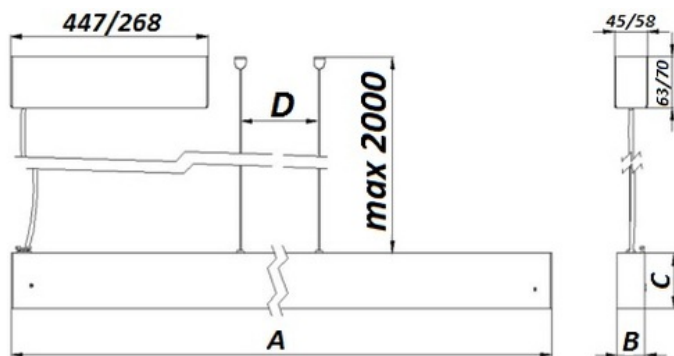

Габаритные характеристики:

A	Длина	1212 мм
B	Ширина	60 мм
C	Высота	68 мм
D	Длина (установочная)	900 мм
E	Ширина (установочная)	235 мм
	Вес	2,8 кг

Параметры

1	Артикул	1248005360
2	Тип ИС	LED
3	Световой поток	2500 лм
4	Мощность светильника	28 Вт
5	Энергоэффективность	89 лм/Вт
6	Индекс цветопередачи (CRI)	>80
7	Коррелированная цветовая температура (в сфере)	5500 К
8	Коэффициент мощности (cos φ)	> 0,94
9	Переменный/постоянный ток (AC/DC)	Нет
10	Диммирование	-
11	Напряжение питания	230 В
12	Класс защиты от поражения током	I
13	Электромагнитная совместимость (TP TC 020/2011)	Да
14	Климатическое исполнение	УХЛ4
15	Температурный режим	от 0 до +40 С
16	Цвет корпуса	Белый
17	Класс пожароопасности	П-III
18	Коэффициент пульсации	<5%
19	Степень защиты (IP)	IP20
20	Ударопрочность	IK02/0,2 Дж
21	Класс энергоэффективности	A+
22	Блок аварийного питания	Нет
23	Угол обзора	D120
24	Гарантия	36 мес.
25	Время работы в аварийном режиме, ч.	-
26	Световой поток в аварийном режиме	-
27	Цвет свечения	Белый