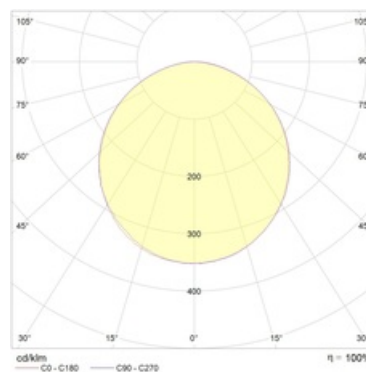

Оптическая часть

Рассеиватель из экструдированного поликарбонатного профиля, который исключает видимость отдельных светодиодов. Тип светодиодов: SMD.

Package

Светильник в сборе.

Изображение:

Кривая силы света:

Габаритные характеристики:

A	Длина	1212 мм
B	Ширина	60 мм
C	Высота	68 мм
D	Длина (установочная)	900 мм
E	Ширина (установочная)	235 мм
	Вес	2,8 кг

Параметры

1	Артикул	1248004070
2	Тип ИС	LED
3	Световой поток	2500 лм
4	Мощность светильника	28 Вт
5	Энергоэффективность	89 лм/Вт
6	Индекс цветопередачи (CRI)	>80
7	Коррелированная цветовая температура (в сфере)	4000 К
8	Коэффициент мощности (cos φ)	> 0,94
9	Переменный/постоянный ток (AC/DC)	Нет
10	Диммирование	-
11	Напряжение питания	230 В
12	Класс защиты от поражения током	I
13	Электромагнитная совместимость (TR TC 020/2011)	Да
14	Климатическое исполнение	УХЛ4
15	Температурный режим	от 0 до +40 С
16	Цвет корпуса	Белый
17	Класс пожароопасности	П-III
18	Коэффициент пульсации	<5%
19	Степень защиты (IP)	IP20
20	Ударопрочность	IK02/0,2 Дж
21	Класс энергоэффективности	A+
22	Блок аварийного питания	Нет
23	Угол обзора	D120
24	Гарантия	36 мес.
25	Время работы в аварийном режиме, ч.	-
26	Световой поток в аварийном режиме	-
27	Цвет свечения	Белый