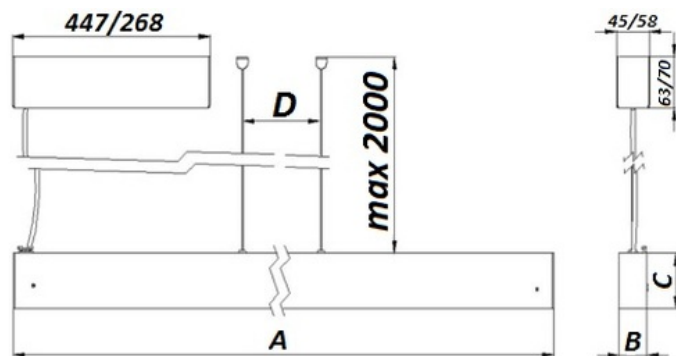

Габаритные характеристики:

A	Длина	1212 мм
B	Ширина	60 мм
C	Высота	68 мм
D	Длина (установочная)	900 мм
E	Ширина (установочная)	235 мм
	Вес	2,8 кг

Параметры

1	Артикул	1248004070
2	Тип ИС	LED
3	Световой поток	2500 лм
4	Мощность светильника	28 Вт
5	Энергоэффективность	89 лм/Вт
6	Индекс цветопередачи (CRI)	>80
7	Коррелированная цветовая температура (в сфере)	4000 К
8	Коэффициент мощности (cos φ)	> 0,94
9	Переменный/постоянный ток (AC/DC)	Нет
10	Диммирование	-
11	Напряжение питания	230 В
12	Класс защиты от поражения током	I
13	Электромагнитная совместимость (TR TC 020/2011)	Да
14	Климатическое исполнение	УХЛ4
15	Температурный режим	от 0 до +40 С
16	Цвет корпуса	Белый
17	Класс пожароопасности	П-III
18	Коэффициент пульсации	<5%
19	Степень защиты (IP)	IP20
20	Ударопрочность	IK02/0,2 Дж
21	Класс энергоэффективности	A+
22	Блок аварийного питания	Нет
23	Угол обзора	D120
24	Гарантия	36 мес.
25	Время работы в аварийном режиме, ч.	-
26	Световой поток в аварийном режиме	-
27	Цвет свечения	Белый