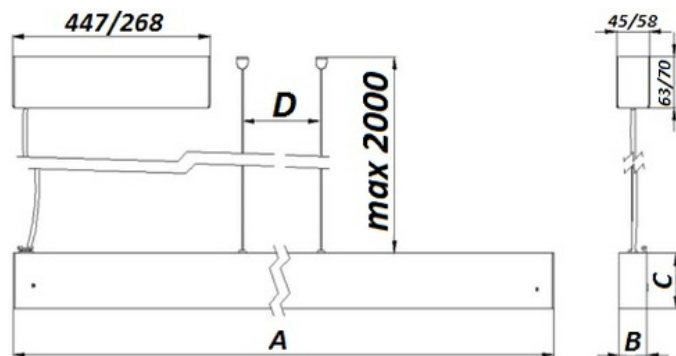

Габаритные характеристики:

A	Длина	2116 мм
B	Ширина	60 мм
C	Высота	68 мм
D	Длина (установочная)	900 мм
E	Ширина (установочная)	413 мм
	Вес	5 кг

Параметры

1	Артикул	1248001370
2	Тип ИС	LED
3	Световой поток	4400 лм
4	Мощность светильника	48 Вт
5	Энергоэффективность	92 лм/Вт
6	Индекс цветопередачи (CRI)	>80
7	Коррелированная цветовая температура (в сфере)	4000 К
8	Коэффициент мощности (cos φ)	> 0,96
9	Переменный/постоянный ток (AC/DC)	Нет
10	Диммирование	-
11	Напряжение питания	230 В
12	Класс защиты от поражения током	I
13	Электромагнитная совместимость (TP TC 020/2011)	Да
14	Климатическое исполнение	УХЛ4
15	Температурный режим	от +5 до +35 С
16	Цвет корпуса	Металлик
17	Класс пожароопасности	П-III
18	Коэффициент пульсации	<5%
19	Степень защиты (IP)	IP20
20	Ударпрочность	IK02/0,2 Дж
21	Класс энергоэффективности	A+
22	Блок аварийного питания	Нет
23	Угол обзора	D120
24	Гарантия	36 мес.
25	Время работы в аварийном режиме, ч.	-
26	Световой поток в аварийном режиме	-
27	Цвет свечения	Белый