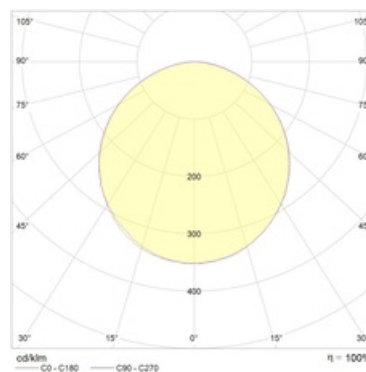

Оптическая часть

Рассеиватель из экструдированного поликарбонатного профиля, который исключает видимость отдельных светодиодов. Тип светодиодов: SMD.

Package

Светильник в сборе.

Изображение:

Кривая силы света:

Габаритные характеристики:

A	Длина	2116 мм
B	Ширина	60 мм
C	Высота	68 мм
D	Длина (установочная)	900 мм
E	Ширина (установочная)	413 мм
	Вес	5 кг

Параметры

1	Артикул	1248001370
2	Тип ИС	LED
3	Световой поток	4400 лм
4	Мощность светильника	48 Вт
5	Энергоэффективность	92 лм/Вт
6	Индекс цветопередачи (CRI)	>80
7	Коррелированная цветовая температура (в сфере)	4000 К
8	Коэффициент мощности (cos φ)	> 0,96
9	Переменный/постоянный ток (AC/DC)	Нет
10	Диммирование	-
11	Напряжение питания	230 В
12	Класс защиты от поражения током	I
13	Электромагнитная совместимость (TP TC 020/2011)	Да
14	Климатическое исполнение	УХЛ4
15	Температурный режим	от +5 до +35 С
16	Цвет корпуса	Металлик
17	Класс пожароопасности	П-III
18	Коэффициент пульсации	<5%
19	Степень защиты (IP)	IP20
20	Ударпрочность	IK02/0,2 Дж
21	Класс энергоэффективности	A+
22	Блок аварийного питания	Нет
23	Угол обзора	D120
24	Гарантия	36 мес.
25	Время работы в аварийном режиме, ч.	-
26	Световой поток в аварийном режиме	-
27	Цвет свечения	Белый