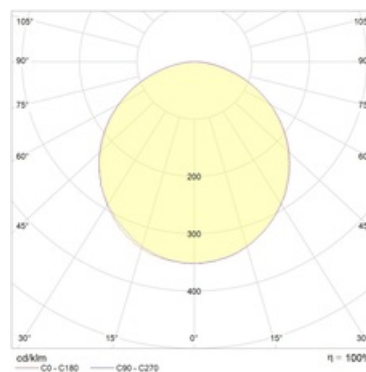

Оптическая часть

Рассеиватель из экструдированного поликарбонатного профиля, который исключает видимость отдельных светодиодов. Тип светодиодов: SMD.

Package

Светильник в сборе.

Изображение:

Кривая силы света:

Габаритные характеристики:

A	Длина	1814 мм
B	Ширина	60 мм
C	Высота	68 мм
D	Длина (установочная)	1500 мм
E	Ширина (установочная)	235 мм
	Вес	4,3 кг

Параметры

1	Артикул	1248001360
2	Тип ИС	LED
3	Световой поток	3800 лм
4	Мощность светильника	42 Вт
5	Энергоэффективность	90 лм/Вт
6	Индекс цветопередачи (CRI)	>80
7	Коррелированная цветовая температура (в сфере)	4000 К
8	Коэффициент мощности (cos φ)	> 0,96
9	Переменный/постоянный ток (AC/DC)	Нет
10	Диммирование	-
11	Напряжение питания	230 В
12	Класс защиты от поражения током	I
13	Электромагнитная совместимость (TP TC 020/2011)	Да
14	Климатическое исполнение	УХЛ4
15	Температурный режим	от 0 до +40 С
16	Цвет корпуса	Металлик
17	Класс пожароопасности	П-III
18	Коэффициент пульсации	<5%
19	Степень защиты (IP)	IP20
20	Ударопрочность	IK02/0,2 Дж
21	Класс энергоэффективности	A+
22	Блок аварийного питания	Нет
23	Угол обзора	D120
24	Гарантия	36 мес.
25	Время работы в аварийном режиме, ч.	-
26	Световой поток в аварийном режиме	-
27	Цвет свечения	Белый