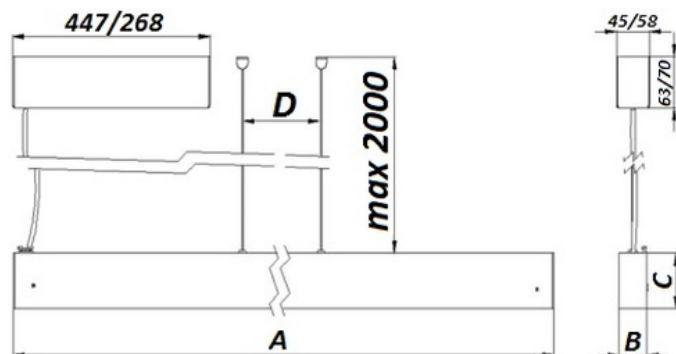

Габаритные характеристики:

A	Длина	1814 мм
B	Ширина	60 мм
C	Высота	68 мм
D	Длина (установочная)	1500 мм
E	Ширина (установочная)	235 мм
	Вес	4,3 кг

Параметры

1	Артикул	1248001360
2	Тип ИС	LED
3	Световой поток	3800 лм
4	Мощность светильника	42 Вт
5	Энергоэффективность	90 лм/Вт
6	Индекс цветопередачи (CRI)	>80
7	Коррелированная цветовая температура (в сфере)	4000 К
8	Коэффициент мощности (cos φ)	> 0,96
9	Переменный/постоянный ток (AC/DC)	Нет
10	Диммирование	-
11	Напряжение питания	230 В
12	Класс защиты от поражения током	I
13	Электромагнитная совместимость (TP TC 020/2011)	Да
14	Климатическое исполнение	УХЛ4
15	Температурный режим	от 0 до +40 С
16	Цвет корпуса	Металлик
17	Класс пожароопасности	П-III
18	Коэффициент пульсации	<5%
19	Степень защиты (IP)	IP20
20	Ударопрочность	IK02/0,2 Дж
21	Класс энергоэффективности	A+
22	Блок аварийного питания	Нет
23	Угол обзора	D120
24	Гарантия	36 мес.
25	Время работы в аварийном режиме, ч.	-
26	Световой поток в аварийном режиме	-
27	Цвет свечения	Белый