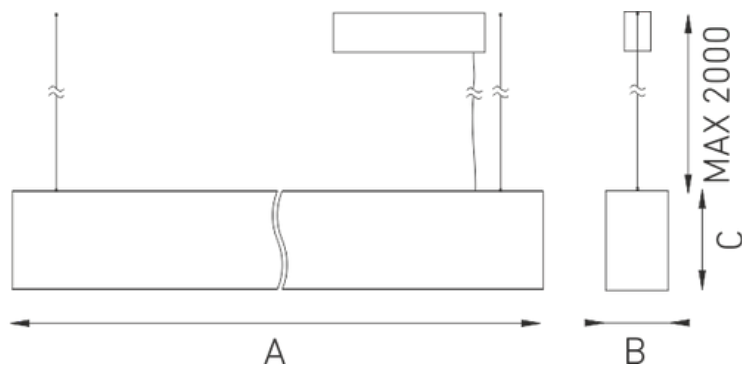

#### Конструкция

Корпус изготовлен из экструдированного анодированного алюминиевого профиля, рассеиватель - из экструдированного поликарбонатного профиля. Торцевые крышки, соединительные элементы и другие аксессуары поставляются отдельно. Конструкция PROFILE L предполагает установку питающего драйвера в потолочную чашку или за подшивной потолок.

#### Оптическая часть

Рассеиватель из экструдированного поликарбонатного профиля

#### Габаритные характеристики:

<b>A</b>	<b>Длина</b>	<b>2500 мм</b>
<b>B</b>	<b>Ширина</b>	<b>60 мм</b>
<b>C</b>	<b>Высота</b>	<b>68 мм</b>
	<b>Вес</b>	<b>3,7 кг</b>