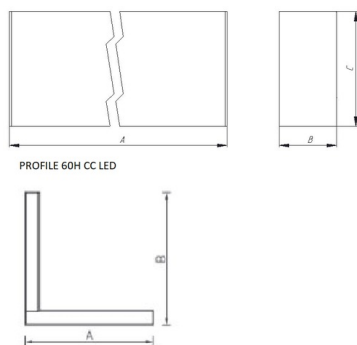

Оптическая часть

Рассеиватель из экструдированного поликарбонатного профиля, который исключает видимость отдельных светодиодов. Тип светодиодов: SMD.

Package

Светильник в сборе. Для светильников, устанавливаемых отдельно торцевые крышки и рассеиватель поставляются в комплекте. Для светильников, устанавливаемых в линию (версий DR) комплект торцевых крышек необходимо заказывать отдельно. (Артикул для заказа комплекта из двух крышек 2398000140 PROFILE 60H end cup (set of 2 pcs)). Система подвесов заказывается отдельно (Артикул для заказа одного комплекта подвесов 2398000180 PROFILE L/H suspension kit (1 pcs)). Рассеиватель также заказывается отдельно, длиной соответствующей длине световой линии (или длинее ее).

Изображение:

Кривая силы света:

Габаритные характеристики:

A	Длина	2418 мм
B	Ширина	60 мм
C	Высота	120 мм
D	Длина (установочная)	2418 мм
E	Ширина (установочная)	60 мм
Вес		5,9 кг

Параметры

1	Артикул	1248001540
2	Тип ИС	LED
3	Световой поток	4900 лм
4	Мощность светильника	56 Вт
5	Энергоэффективность	88 лм/Вт
6	Индекс цветопередачи (CRI)	>80
7	Коррелированная цветовая температура (в сфере)	3000 К
8	Коэффициент мощности (cos φ)	> 0,96
9	Переменный/постоянный ток (AC/DC)	Нет
10	Диммирование	-
11	Напряжение питания	230 В
12	Класс защиты от поражения током	I
13	Электромагнитная совместимость (TP TC 020/2011)	Да
14	Климатическое исполнение	УХЛ4
15	Температурный режим	от 0 до +40 С
16	Цвет корпуса	Металлик
17	Класс пожароопасности	П-III
18	Коэффициент пульсации	<5%
19	Степень защиты (IP)	IP20
20	Ударопрочность	IK02/0,2 Дж
21	Класс энергоэффективности	A
22	Пусковой ток	30 А
23	Время импульса пускового тока	250 мкс
24	Блок аварийного питания	Нет
25	Угол обзора	D120
26	Гарантия	36 мес.
27	Время работы в аварийном режиме, ч.	-
28	Световой поток в аварийном режиме	-
29	Цвет свечения	Белый