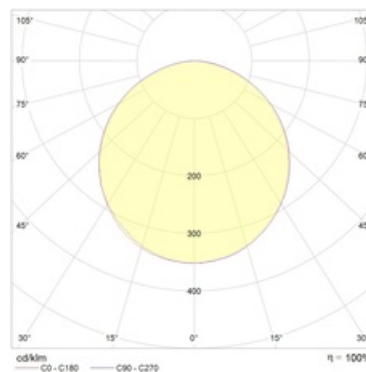

Изображение:

Кривая силы света:

Габаритные характеристики:

A	Длина	2418 мм
B	Ширина	60 мм
C	Высота	120 мм
D	Длина (установочная)	2418 мм
E	Ширина (установочная)	60 мм
Вес		5,9 кг

Параметры

1	Артикул	1248001540
2	Тип ИС	LED
3	Световой поток	4900 лм
4	Мощность светильника	56 Вт
5	Энергоэффективность	88 лм/Вт
6	Индекс цветопередачи (CRI)	>80
7	Коррелированная цветовая температура (в сфере)	3000 К
8	Коэффициент мощности (cos φ)	> 0,96
9	Переменный/постоянный ток (AC/DC)	Нет
10	Диммирование	-
11	Напряжение питания	230 В
12	Класс защиты от поражения током	I
13	Электромагнитная совместимость (TP TC 020/2011)	Да
14	Климатическое исполнение	УХЛ4
15	Температурный режим	от 0 до +40 С
16	Цвет корпуса	Металлик
17	Класс пожароопасности	П-III
18	Коэффициент пульсации	<5%
19	Степень защиты (IP)	IP20
20	Ударопрочность	IK02/0,2 Дж
21	Класс энергоэффективности	A
22	Пусковой ток	30 А
23	Время импульса пускового тока	250 мкс
24	Блок аварийного питания	Нет
25	Угол обзора	D120
26	Гарантия	36 мес.
27	Время работы в аварийном режиме, ч.	-
28	Световой поток в аварийном режиме	-
29	Цвет свечения	Белый