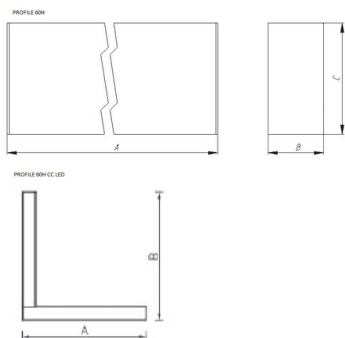

#### Package

Светильник в сборе. Для светильников, устанавливаемых отдельно торцевые крышки и рассеиватель поставляются в комплекте. Для светильников, устанавливаемых в линию (версий DR) комплект торцевых крышек необходимо заказывать отдельно. (Артикул для заказа комплекта из двух крышек 2398000140 PROFILE 60H end cup (set of 2 pcs)). Система подвесов заказывается отдельно (Артикул для заказа одного комплекта подвесов 2398000180 PROFILE L/H suspension kit (1 pcs)). Рассеиватель также заказывается отдельно, длиной соответствующей длине световой линии (или длинее ее).

#### Габаритные характеристики:

<b>A</b>	<b>Длина</b>	<b>1514 мм</b>
<b>B</b>	<b>Ширина</b>	<b>60 мм</b>
<b>C</b>	<b>Высота</b>	<b>120 мм</b>
	<b>Вес</b>	<b>3,8 кг</b>