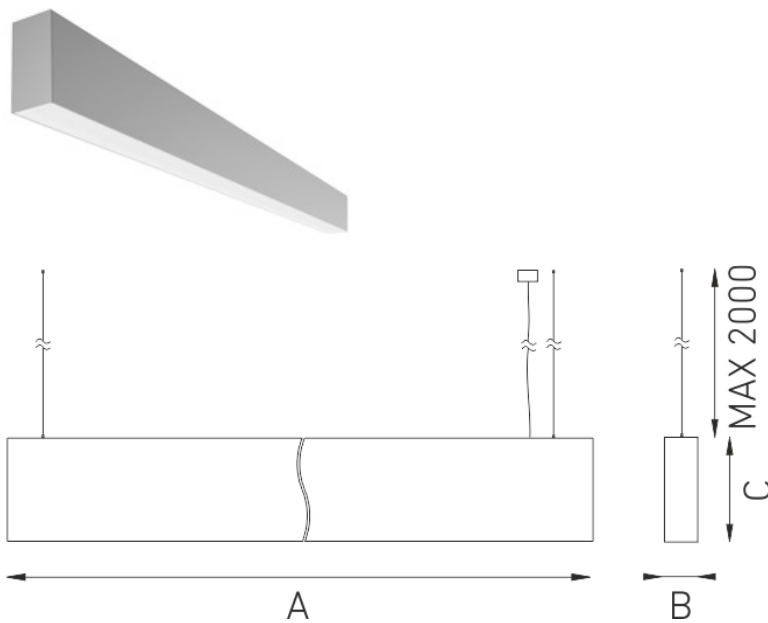

PROFILE 60H (profile + diffuser 2500mm)

Подвесная/накладная профильная система

Описание

Подвесная профильная система для создания как декоративных световых эффектов, так и для основного освещения. Корпус изготовлен из экструдированного анодированного алюминия, рассеиватель из экструдированного поликарбонатного пластика. Торцевые крышки, соединительные элементы и другие аксессуары поставляются отдельно. Конструкция PROFILE H предполагает установку питающего драйвера внутри профиля. Внутри корпуса устанавливается самоклеющаяся светодиодная лента.

Установка

На потолок на подвесах

Конструкция

Корпус изготовлен из экструдированного анодированного алюминиевого профиля, рассеиватель - из экструдированного поликарбонатного профиля. Торцевые крышки, соединительные элементы и другие аксессуары поставляются отдельно. Конструкция PROFILE H предполагает установку питающего драйвера внутри профиля.

Оптическая часть

Рассеиватель из экструдированного поликарбонатного профиля

Package

Система в сборе. Драйвер поставляется отдельно

Габаритные характеристики

A	Длина	2500 мм
B	Ширина	60 мм
C	Высота	120 мм
	Вес	5,4 кг