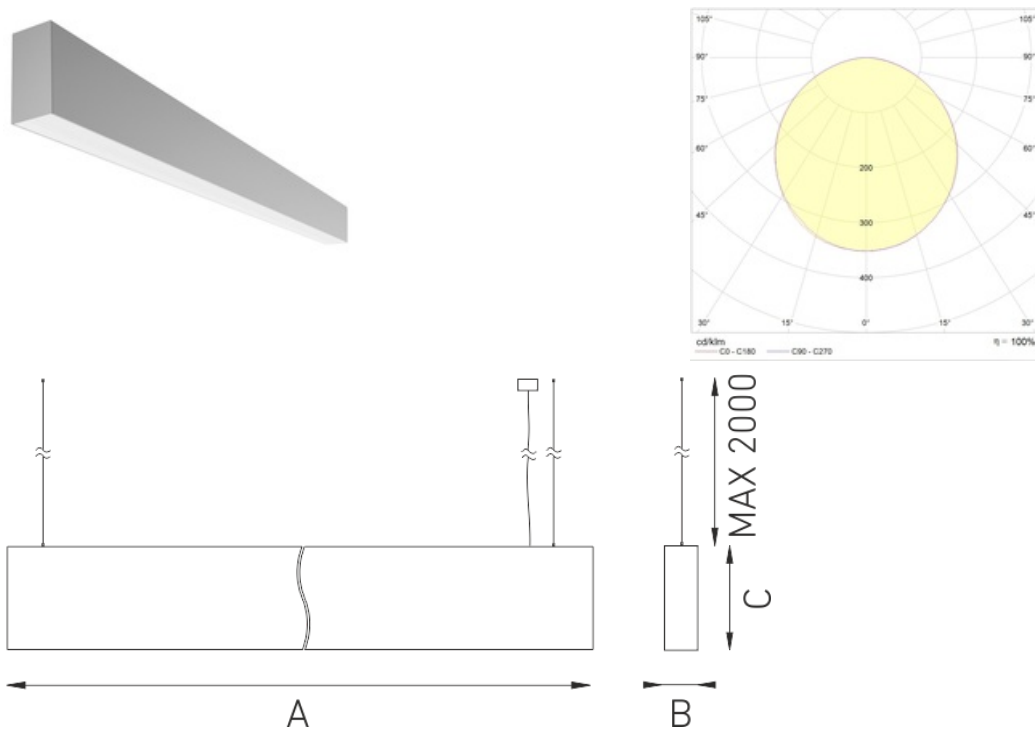

## Установка

Подвешивается на тросах к потолку (max 2м) или устанавливается непосредственно на опорную поверхность. Возможна одиночная установка, соединение светильников в линию и соединение светильников в бестеневые линии (версий DR). Максимальное количество светильников, установленных в линию – 50 шт.

## Конструкция

Корпус изготовлен из экструдированного анодированного алюминиевого профиля, опаловый рассеиватель из экструдированного поликарбонатного профиля. Драйвер расположен внутри корпуса светильника. Для светильника доступна модификация под покраску корпуса в RAL.

## Оптическая часть

Рассеиватель из экструдированного поликарбонатного профиля, который исключает видимость отдельных светодиодов. Тип светодиодов: SMD.

## Габаритные характеристики

A	Длина	610 мм
B	Ширина	60 мм
C	Высота	120 мм
D	Длина (установочная)	610 мм
E	Ширина (установочная)	60 мм
	Вес	1,5 кг