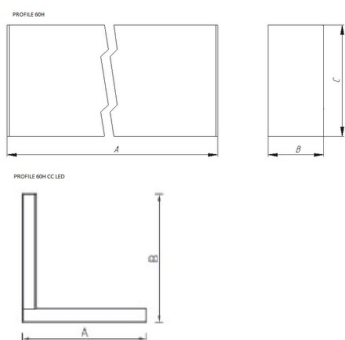

#### Package

Светильник в сборе. Для светильников, устанавливаемых отдельно торцевые крышки и рассеиватель поставляются в комплекте. Для светильников, устанавливаемых в линию (версий DR) комплект торцевых крышек необходимо заказывать отдельно. (Артикул для заказа комплекта из двух крышек 2398000140 PROFILE 60H end cup (set of 2 pcs)). Система подвесов заказывается отдельно (Артикул для заказа одного комплекта подвесов 2398000180 PROFILE L/H suspension kit (1 pcs)). Рассеиватель также заказывается отдельно, длиной соответствующей длине световой линии (или длинее ее).

#### Габаритные характеристики:

<b>A</b>	<b>Длина</b>	<b>2116 мм</b>
<b>B</b>	<b>Ширина</b>	<b>60 мм</b>
<b>C</b>	<b>Высота</b>	<b>120 мм</b>
<b>D</b>	<b>Длина (установочная)</b>	<b>2116 мм</b>
<b>E</b>	<b>Ширина (установочная)</b>	<b>60 мм</b>
<b>Вес</b>		<b>5,2 кг</b>