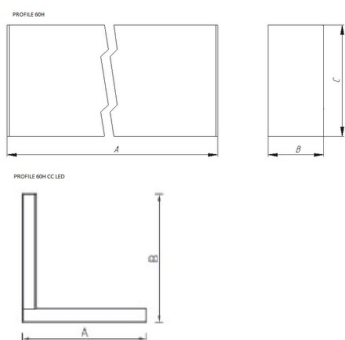

Оптическая часть

Рассеиватель из экструдированного поликарбонатного профиля, который исключает видимость отдельных светодиодов. Тип светодиодов: SMD.

Package

Светильник в сборе. Для светильников, устанавливаемых отдельно торцевые крышки и рассеиватель поставляются в комплекте. Для светильников, устанавливаемых в линию (версий DR) комплект торцевых крышек необходимо заказывать отдельно. (Артикул для заказа комплекта из двух крышек 2398000140 PROFILE 60H end cup (set of 2 pcs)). Система подвесов заказывается отдельно (Артикул для заказа одного комплекта подвесов 2398000180 PROFILE L/H suspension kit (1 pcs)). Рассеиватель также заказывается отдельно, длиной соответствующей длине световой линии (или длинее ее).

Изображение:

Кривая силы света:

Габаритные характеристики:

A	Длина	1814 мм
B	Ширина	60 мм
C	Высота	120 мм
D	Длина (установочная)	1814 мм
E	Ширина (установочная)	60 мм
Вес		4,4 кг

Параметры

1	Артикул	1248001100
2	Тип ИС	LED
3	Световой поток	3800 лм
4	Мощность светильника	42 Вт
5	Энергоэффективность	90 лм/Вт
6	Индекс цветопередачи (CRI)	>80
7	Коррелированная цветовая температура (в сфере)	4000 К
8	Коэффициент мощности (cos φ)	> 0,96
9	Переменный/постоянный ток (AC/DC)	Нет
10	Диммирование	-
11	Напряжение питания	230 В
12	Класс защиты от поражения током	I
13	Электромагнитная совместимость (TR TC 020/2011)	Да
14	Климатическое исполнение	УХЛ4
15	Температурный режим	от 0 до +40 С
16	Цвет корпуса	Металлик
17	Класс пожароопасности	П-III
18	Коэффициент пульсации	<5%
19	Степень защиты (IP)	IP20
20	Ударопрочность	IK02/0,2 Дж
21	Класс энергоэффективности	A+
22	Блок аварийного питания	Нет
23	Угол обзора	D120
24	Гарантия	36 мес.
25	Время работы в аварийном режиме, ч.	-
26	Световой поток в аварийном режиме	-
27	Цвет свечения	Белый