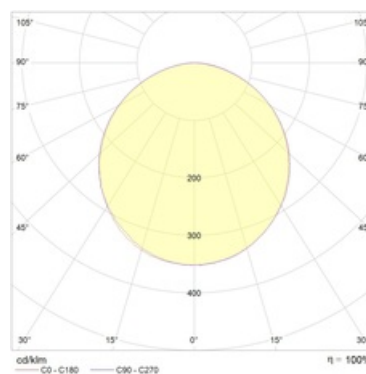

Изображение:

Кривая силы света:

Габаритные характеристики:

A	Длина	1814 мм
B	Ширина	60 мм
C	Высота	120 мм
D	Длина (установочная)	1814 мм
E	Ширина (установочная)	60 мм
Вес		4,4 кг

Параметры

1	Артикул	1248001100
2	Тип ИС	LED
3	Световой поток	3800 лм
4	Мощность светильника	42 Вт
5	Энергоэффективность	90 лм/Вт
6	Индекс цветопередачи (CRI)	>80
7	Коррелированная цветовая температура (в сфере)	4000 К
8	Коэффициент мощности (cos φ)	> 0,96
9	Переменный/постоянный ток (AC/DC)	Нет
10	Диммирование	-
11	Напряжение питания	230 В
12	Класс защиты от поражения током	I
13	Электромагнитная совместимость (TR TC 020/2011)	Да
14	Климатическое исполнение	УХЛ4
15	Температурный режим	от 0 до +40 С
16	Цвет корпуса	Металлик
17	Класс пожароопасности	П-III
18	Коэффициент пульсации	<5%
19	Степень защиты (IP)	IP20
20	Ударопрочность	IK02/0,2 Дж
21	Класс энергоэффективности	A+
22	Блок аварийного питания	Нет
23	Угол обзора	D120
24	Гарантия	36 мес.
25	Время работы в аварийном режиме, ч.	-
26	Световой поток в аварийном режиме	-
27	Цвет свечения	Белый