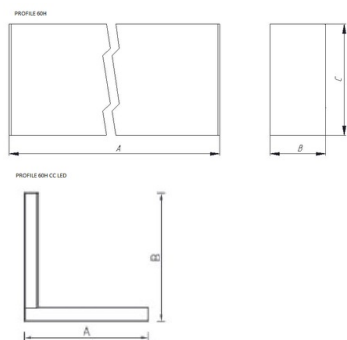

Установка

Подвешивается на тросах к потолку (max 2м) или устанавливается непосредственно на опорную поверхность. Возможна одиночная установка, соединение светильников в линию и соединение светильников в бестеневые линии (версий DR). Максимальное количество светильников, установленных в линию – 50 шт.

Оптическая часть

Рассеиватель из экструдированного поликарбонатного профиля, который исключает видимость отдельных светодиодов. Тип светодиодов: SMD.

Package

Светильник в сборе. Для светильников, устанавливаемых отдельно торцевые крышки и рассеиватель поставляются в комплекте. Для светильников, устанавливаемых в линию (версий DR) комплект торцевых крышек необходимо заказывать отдельно. (Артикул для заказа комплекта из двух крышек 2398000140 PROFILE 60H end cup (set of 2 pcs)). Система подвесов заказывается отдельно (Артикул для заказа одного комплекта подвесов 2398000180 PROFILE L/H suspension kit (1 pcs)). Рассеиватель также заказывается отдельно, длиной соответствующей длине световой линии (или длинее ее).

Изображение:

Габаритные характеристики:

A	Длина	120 мм
B	Ширина	60 мм
C	Высота	34 мм
	Вес	0,2 кг

Параметры

1	Артикул	2398000860
2	Тип ИС	-
3	Световой поток	0 лм
4	Мощность светильника	0 Вт
5	Энергоэффективность	0 лм/Вт
6	Индекс цветопередачи (CRI)	-
7	Коррелированная цветовая температура (в сфере)	-
8	Коэффициент мощности (cos φ)	-
9	Переменный/постоянный ток (AC/DC)	Нет
10	Диммирование	-
11	Напряжение питания	0 В
12	Класс защиты от поражения током	I
13	Электромагнитная совместимость (TR TC 020/2011)	Да
14	Климатическое исполнение	-
15	Температурный режим	-
16	Цвет корпуса	Белый
17	Класс пожароопасности	П-III
18	Коэффициент пульсации	-
19	Степень защиты (IP)	-
20	Ударопрочность	-
21	Класс энергоэффективности	-
22	Блок аварийного питания	Нет
23	Угол обзора	-
24	Гарантия	36 мес.
25	Время работы в аварийном режиме, ч.	-
26	Световой поток в аварийном режиме	-
27	Цвет свечения	-