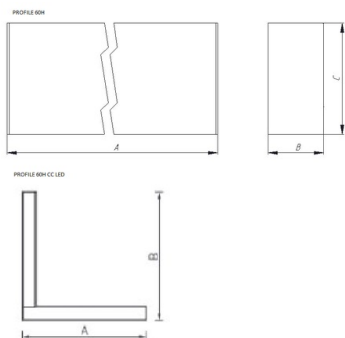

#### Package

Светильник в сборе. Для светильников, устанавливаемых отдельно торцевые крышки и рассеиватель поставляются в комплекте. Для светильников, устанавливаемых в линию (версий DR) комплект торцевых крышек необходимо заказывать отдельно. (Артикул для заказа комплекта из двух крышек 2398000140 PROFILE 60H end cup (set of 2 pcs)). Система подвесов заказывается отдельно (Артикул для заказа одного комплекта подвесов 2398000180 PROFILE L/H suspension kit (1 pcs)). Рассеиватель также заказывается отдельно, длиной соответствующей длине световой линии (или длинее ее).

#### Габаритные характеристики:

<b>A</b>	<b>Длина</b>	<b>1810 мм</b>
<b>B</b>	<b>Ширина</b>	<b>60 мм</b>
<b>C</b>	<b>Высота</b>	<b>120 мм</b>
<b>D</b>	<b>Длина (установочная)</b>	<b>1810 мм</b>
<b>E</b>	<b>Ширина (установочная)</b>	<b>60 мм</b>
<b>Вес</b>		<b>4,3 кг</b>