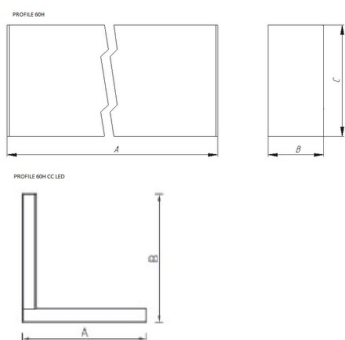

#### Package

Светильник в сборе. Для светильников, устанавливаемых отдельно торцевые крышки и рассеиватель поставляются в комплекте. Для светильников, устанавливаемых в линию (версий DR) комплект торцевых крышек необходимо заказывать отдельно. (Артикул для заказа комплекта из двух крышек 2398000140 PROFILE 60H end cup (set of 2 pcs)). Система подвесов заказывается отдельно (Артикул для заказа одного комплекта подвесов 2398000180 PROFILE L/H suspension kit (1 pcs)). Рассеиватель также заказывается отдельно, длиной соответствующей длине световой линии (или длинее ее).

#### Габаритные характеристики:

<b>A</b>	<b>Длина</b>	<b>1510 мм</b>
<b>B</b>	<b>Ширина</b>	<b>60 мм</b>
<b>C</b>	<b>Высота</b>	<b>120 мм</b>
<b>D</b>	<b>Длина (установочная)</b>	<b>1510 мм</b>
<b>E</b>	<b>Ширина (установочная)</b>	<b>60 мм</b>
<b>Вес</b>		<b>3,5 кг</b>