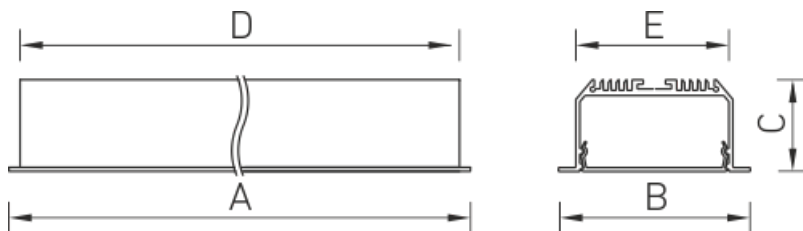

PROFILE 60 (profile + diffuser 2500mm)

Встраиваемая профильная система

Описание

Встраиваемая профильная система для создания как декоративных световых эффектов, так и для основного освещения. Корпус изготовлен из экструдированного анодированного алюминия, рассеиватель из экструдированного поликарбонатного пластика. Торцевые крышки из анодированного алюминия и крепежные элементы из оцинкованной стали поставляются отдельно. Внутрь корпуса устанавливается самоклеющаяся светодиодная лента.

Установка

Встраивается в разного рода поверхности

Конструкция

Корпус изготовлен из экструдированного анодированного алюминиевого профиля, рассеиватель - из экструдированного поликарбонатного профиля. Торцевые крышки из анодированного алюминия и крепежные элементы из оцинкованной стали поставляются отдельно.

Оптическая часть

Рассеиватель из экструдированного поликарбонатного профиля

Package

Система в сборе. Драйвер поставляется отдельно

Изображение:

Габаритные характеристики:

A	Длина	2500 мм
B	Ширина	73 мм
C	Высота	35 мм
D	Длина (установочная)	2487 мм
E	Ширина (установочная)	60 мм
	Вес	2,4 кг