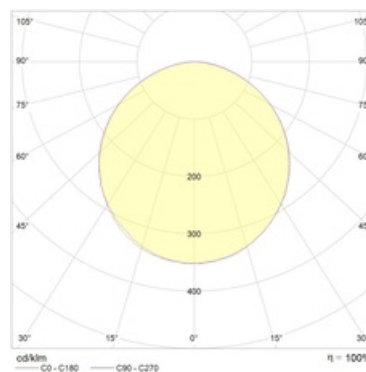

#### Кривая силы света:

<b>A</b>	<b>Длина</b>	<b>1210 мм</b>
<b>B</b>	<b>Ширина</b>	<b>47 мм</b>
<b>C</b>	<b>Высота</b>	<b>35 мм</b>
<b>D</b>	<b>Длина (установочная)</b>	<b>1214 мм</b>
<b>E</b>	<b>Ширина (установочная)</b>	<b>42 мм</b>
	<b>Вес</b>	<b>1,4 кг</b>