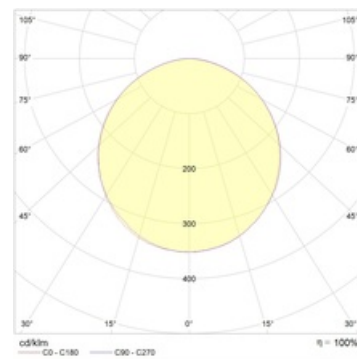

Габаритные характеристики

A	Длина	609 мм
B	Ширина	47 мм
C	Высота	35 мм
D	Длина (установочная)	613 мм
E	Ширина (установочная)	42 мм
	Вес	0,7 кг

Параметры

1	Артикул	1248000880
2	Тип ИС	LED
3	Световой поток	7700 лм
4	Мощность светильника	16 Вт
5	Энергоэффективность	481 лм/Вт
6	Индекс цветопередачи (CRI)	>80
7	Коррелированная цветовая температура (в сфере)	4000 К
8	Коэффициент мощности (cos φ)	> 0,96
9	Переменный/постоянный ток (AC/DC)	Нет
10	Диммирование	-
11	Напряжение питания	230 В
12	Класс защиты от поражения током	I
13	Электромагнитная совместимость (TP TC 020/2011)	Да
14	Климатическое исполнение	УХЛ4
15	Температурный режим	от 0 до +40 С
16	Цвет корпуса	Металлик
17	Класс пожароопасности	П-III
18	Коэффициент пульсации	<5%
19	Степень защиты (IP)	IP20
20	Ударопрочность	IK02/0,2 Дж
21	Класс энергоэффективности	A++
22	Пусковой ток	5 А
23	Время импульса пускового тока	50 мкс
24	Блок аварийного питания	Нет
25	Угол рассеяния	D120
26	Гарантия	36 мес.
27	Время работы в аварийном режиме, ч.	-
28	Световой поток в аварийном режиме	-
29	Цвет света	Белый