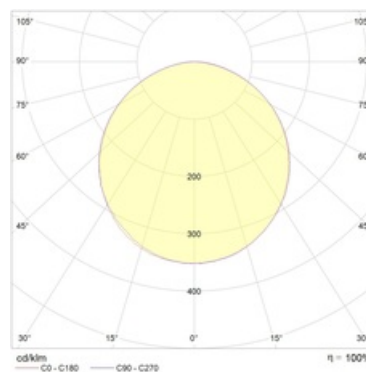

Изображение:

Кривая силы света:

A	Длина	2416 мм
B	Ширина	47 мм
C	Высота	35 мм
D	Длина (установочная)	2420 мм
E	Ширина (установочная)	42 мм
	Вес	2,8 кг

Параметры

1	Артикул	1248000930
2	Тип ИС	LED
3	Световой поток	4100 лм
4	Мощность светильника	60 Вт
5	Энергоэффективность	68 лм/Вт
6	Индекс цветопередачи (CRI)	>80
7	Коррелированная цветовая температура (в сфере)	4000 К
8	Коэффициент мощности (cos φ)	> 0,96
9	Переменный/постоянный ток (AC/DC)	Нет
10	Диммирование	-
11	Напряжение питания	230 В
12	Класс защиты от поражения током	II
13	Электромагнитная совместимость (TP TC 020/2011)	Да
14	Климатическое исполнение	УХЛ4
15	Температурный режим	от 0 до +40 С
16	Цвет корпуса	Металлик
17	Класс пожароопасности	П-III
18	Коэффициент пульсации	<5%
19	Степень защиты (IP)	IP20
20	Ударопрочность	IK02/0,2 Дж
21	Класс энергоэффективности	A
22	Блок аварийного питания	Нет
23	Угол обзора	D120
24	Гарантия	36 мес.
25	Время работы в аварийном режиме, ч.	-
26	Световой поток в аварийном режиме	-
27	Цвет свечения	Белый