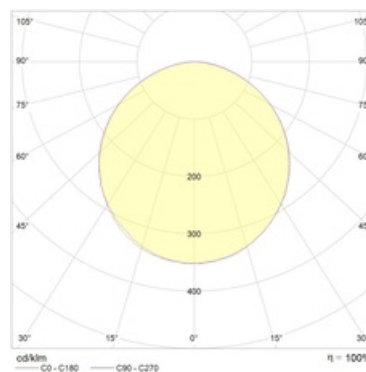

Изображение:

Кривая силы света:

A	Длина	2114 мм
B	Ширина	47 мм
C	Высота	35 мм
D	Длина (установочная)	2118 мм
E	Ширина (установочная)	42 мм
	Вес	2,4 кг

Параметры

1	Артикул	1248000920
2	Тип ИС	LED
3	Световой поток	3600 лм
4	Мощность светильника	52 Вт
5	Энергоэффективность	69 лм/Вт
6	Индекс цветопередачи (CRI)	>80
7	Коррелированная цветовая температура (в сфере)	4000 К
8	Коэффициент мощности (cos φ)	> 0,96
9	Переменный/постоянный ток (AC/DC)	Нет
10	Диммирование	-
11	Напряжение питания	230 В
12	Класс защиты от поражения током	I
13	Электромагнитная совместимость (TP TC 020/2011)	Да
14	Климатическое исполнение	УХЛ4
15	Температурный режим	от 0 до +40 С
16	Цвет корпуса	Металлик
17	Класс пожароопасности	П-III
18	Коэффициент пульсации	<5%
19	Степень защиты (IP)	IP20
20	Ударопрочность	IK02/0,2 Дж
21	Класс энергоэффективности	A
22	Блок аварийного питания	Нет
23	Угол обзора	D120
24	Гарантия	36 мес.
25	Время работы в аварийном режиме, ч.	-
26	Световой поток в аварийном режиме	-
27	Цвет свечения	Белый