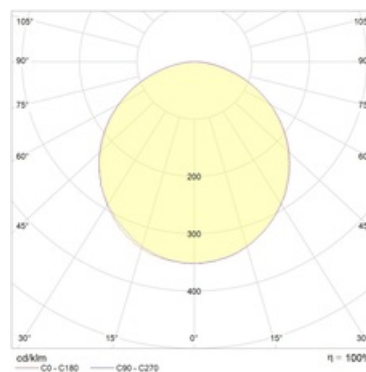

#### Кривая силы света:

<b>A</b>	<b>Длина</b>	<b>1814 мм</b>
<b>B</b>	<b>Ширина</b>	<b>47 мм</b>
<b>C</b>	<b>Высота</b>	<b>35 мм</b>
<b>D</b>	<b>Длина (установочная)</b>	<b>1818 мм</b>
<b>E</b>	<b>Ширина (установочная)</b>	<b>42 мм</b>
	<b>Вес</b>	<b>2 кг</b>