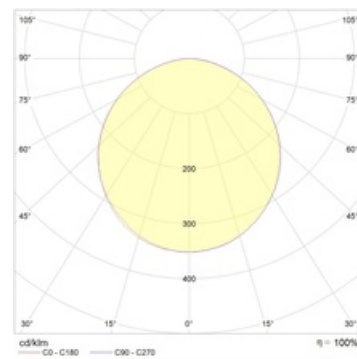

Габаритные характеристики

A	Длина	1510 мм
B	Ширина	47 мм
C	Высота	35 мм
D	Длина (установочная)	1514 мм
E	Ширина (установочная)	42 мм
	Вес	1,7 кг

Параметры

1	Артикул	1248000680
2	Тип ИС	LED
3	Световой поток	2750 лм
4	Мощность светильника	35 Вт
5	Энергоэффективность	79 лм/Вт
6	Индекс цветопередачи (CRI)	>80
7	Коррелированная цветовая температура (в сфере)	4000 К
8	Коэффициент мощности (cos φ)	> 0,96
9	Переменный/постоянный ток (AC/DC)	Нет
10	Диммирование	-
11	Напряжение питания	230 В
12	Класс защиты от поражения током	II
13	Электромагнитная совместимость (TP TC 020/2011)	Да
14	Климатическое исполнение	УХЛ4
15	Температурный режим	от +5 до +35 С
16	Цвет корпуса	Металлик
17	Класс пожароопасности	-
18	Коэффициент пульсации	<5%
19	Степень защиты (IP)	IP20
20	Ударопрочность	IK02/0,2 Дж
21	Класс энергоэффективности	A
22	Пусковой ток	7 А
23	Время импульса пускового тока	50 мкс
24	Блок аварийного питания	Нет
25	Угол рассеяния	D120
26	Гарантия	36 мес.
27	Время работы в аварийном режиме, ч.	-
28	Световой поток в аварийном режиме	-
29	Color of light	Белый