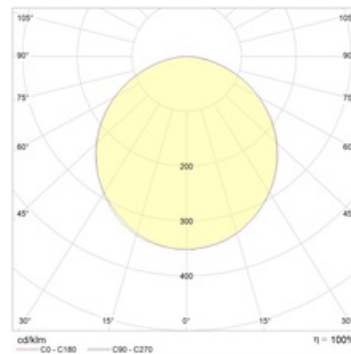

Оптическая часть

Рассеиватель из экструдированного поликарбонатного профиля, который исключает видимость отдельных светодиодов. Тип светодиодов: SMD.

Package

Светильник в сборе.

Габаритные характеристики

A	Длина	1216 мм
B	Ширина	38 мм
C	Высота	68 мм
D	Длина (установочная)	1216 мм
E	Ширина (установочная)	38 мм
	Вес	2,5 кг

Параметры

1	Артикул	1248002520
2	Тип ИС	LED
3	Световой поток	2150 лм
4	Мощность светильника	25 Вт
5	Энергоэффективность	86 лм/Вт
6	Индекс цветопередачи (CRI)	>80
7	Коррелированная цветовая температура (в сфере)	2700 К
8	Коэффициент мощности (cos φ)	> 0,96
9	Переменный/постоянный ток (AC/DC)	Нет
10	Диммирование	-
11	Напряжение питания	230 В
12	Класс защиты от поражения током	I
13	Электромагнитная совместимость (TP TC 020/2011)	Да
14	Климатическое исполнение	УХЛ4
15	Температурный режим	от 0 до +40 С
16	Цвет корпуса	Черный
17	Класс пожароопасности	П-III
18	Коэффициент пульсации	<5%
19	Степень защиты (IP)	IP20
20	Ударопрочность	IK02/0,2 Дж
21	Класс энергоэффективности	A
22	Пусковой ток	60 А
23	Время импульса пускового тока	400 мкс
24	Блок аварийного питания	Нет
25	Угол рассеяния	D120
26	Гарантия	36 мес.
27	Время работы в аварийном режиме, ч.	-
28	Световой поток в аварийном режиме	-
29	Цвет света	Белый