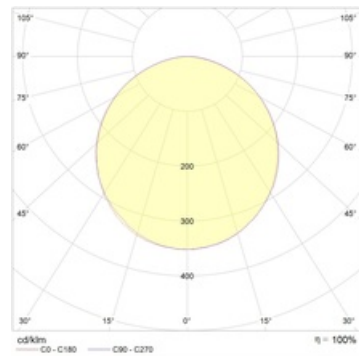

#### Габаритные характеристики

A	Длина	916 мм
B	Ширина	38 мм
C	Высота	68 мм
D	Длина (установочная)	916 мм
E	Ширина (установочная)	38 мм
	Вес	1,9 кг