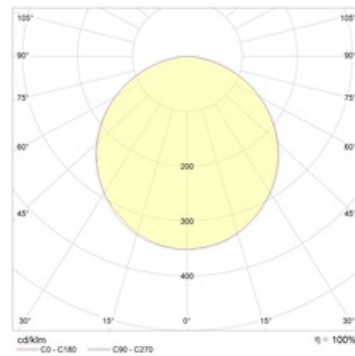

## Габаритные характеристики

A	Длина	610 мм
B	Ширина	38 мм
C	Высота	68 мм
D	Длина (установочная)	615 мм
E	Ширина (установочная)	38 мм
	Вес	1,3 кг