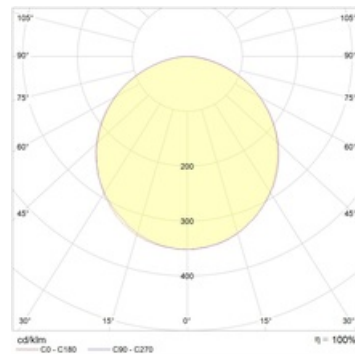

#### Габаритные характеристики

A	Длина	1818 мм
B	Ширина	38 мм
C	Высота	68 мм
D	Длина (установочная)	1818 мм
E	Ширина (установочная)	38 мм
	Вес	3,8 кг