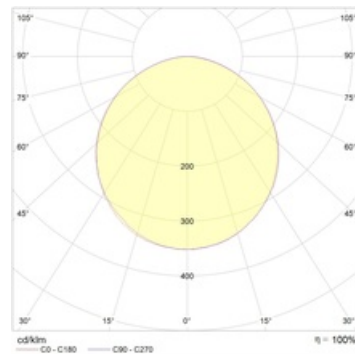

#### Габаритные характеристики

A	Длина	1514 мм
B	Ширина	38 мм
C	Высота	68 мм
D	Длина (установочная)	1200 мм
E	Ширина (установочная)	38 мм
	Вес	3,1 кг