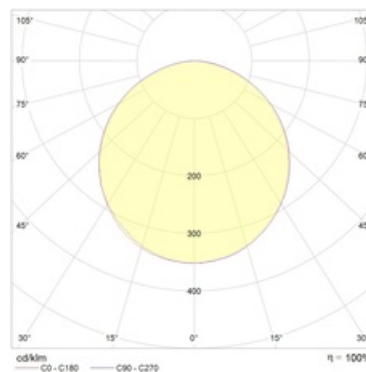

Изображение:

Кривая силы света:

Габаритные характеристики:

A	Длина	910 мм
B	Ширина	38 мм
C	Высота	120 мм
D	Длина (установочная)	710 мм
	Вес	2,1 кг

Параметры

1	Артикул	1248001840
2	Тип ИС	LED
3	Световой поток	1400 лм
4	Мощность светильника	22 Вт
5	Энергоэффективность	64 лм/Вт
6	Индекс цветопередачи (CRI)	>80
7	Коррелированная цветовая температура (в сфере)	3000 К
8	Коэффициент мощности (cos φ)	> 0,96
9	Переменный/постоянный ток (AC/DC)	Нет
10	Диммирование	-
11	Напряжение питания	230 В
12	Класс защиты от поражения током	I
13	Электромагнитная совместимость (TP TC 020/2011)	Да
14	Климатическое исполнение	УХЛ4
15	Температурный режим	от +5 до +35 С
16	Цвет корпуса	Металлик
17	Класс пожароопасности	П-III
18	Коэффициент пульсации	<5%
19	Степень защиты (IP)	IP20
20	Ударпрочность	IK02/0,2 Дж
21	Класс энергоэффективности	A
22	Блок аварийного питания	Нет
23	Угол обзора	D120
24	Гарантия	36 мес.
25	Время работы в аварийном режиме, ч.	-
26	Световой поток в аварийном режиме	-
27	Цвет свечения	Белый