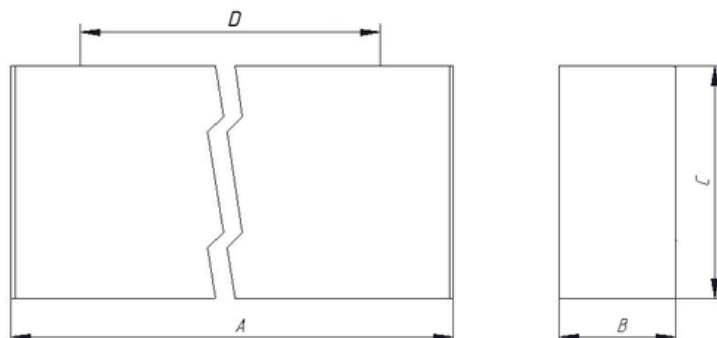

Установка

Подвешивается на тросах к потолку (max 2м) или устанавливается непосредственно на опорную поверхность. Возможна как одиночная установка, так и соединение светильников в линию.

Конструкция

Корпус изготовлен из экструдированного анодированного алюминиевого профиля, опаловый рассеиватель из экструдированного поликарбонатного профиля. Драйвер расположен внутри корпуса светильника. Для светильника доступна модификация под покраску корпуса в RAL. Доступны модификации угловых соединений.

Изображение:

Кривая силы света:

Габаритные характеристики:

A	Длина	910 мм
B	Ширина	38 мм
C	Высота	120 мм
D	Длина (установочная)	710 мм
	Вес	2,1 кг

Параметры

1	Артикул	1248001840
2	Тип ИС	LED
3	Световой поток	1400 лм
4	Мощность светильника	22 Вт
5	Энергоэффективность	64 лм/Вт
6	Индекс цветопередачи (CRI)	>80
7	Коррелированная цветовая температура (в сфере)	3000 К
8	Коэффициент мощности (cos φ)	> 0,96
9	Переменный/постоянный ток (AC/DC)	Нет
10	Диммирование	-
11	Напряжение питания	230 В
12	Класс защиты от поражения током	I
13	Электромагнитная совместимость (TP TC 020/2011)	Да
14	Климатическое исполнение	УХЛ4
15	Температурный режим	от +5 до +35 С
16	Цвет корпуса	Металлик
17	Класс пожароопасности	П-III
18	Коэффициент пульсации	<5%
19	Степень защиты (IP)	IP20
20	Ударпрочность	IK02/0,2 Дж
21	Класс энергоэффективности	A
22	Блок аварийного питания	Нет
23	Угол обзора	D120
24	Гарантия	36 мес.
25	Время работы в аварийном режиме, ч.	-
26	Световой поток в аварийном режиме	-
27	Цвет свечения	Белый