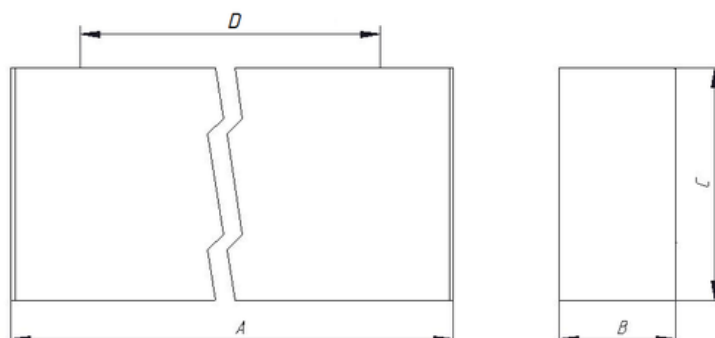

#### Габаритные характеристики:

<b>A</b>	<b>Длина</b>	<b>609 мм</b>
<b>B</b>	<b>Ширина</b>	<b>38 мм</b>
<b>C</b>	<b>Высота</b>	<b>120 мм</b>
<b>D</b>	<b>Длина (установочная)</b>	<b>409 мм</b>
	<b>Вес</b>	<b>2,1 кг</b>